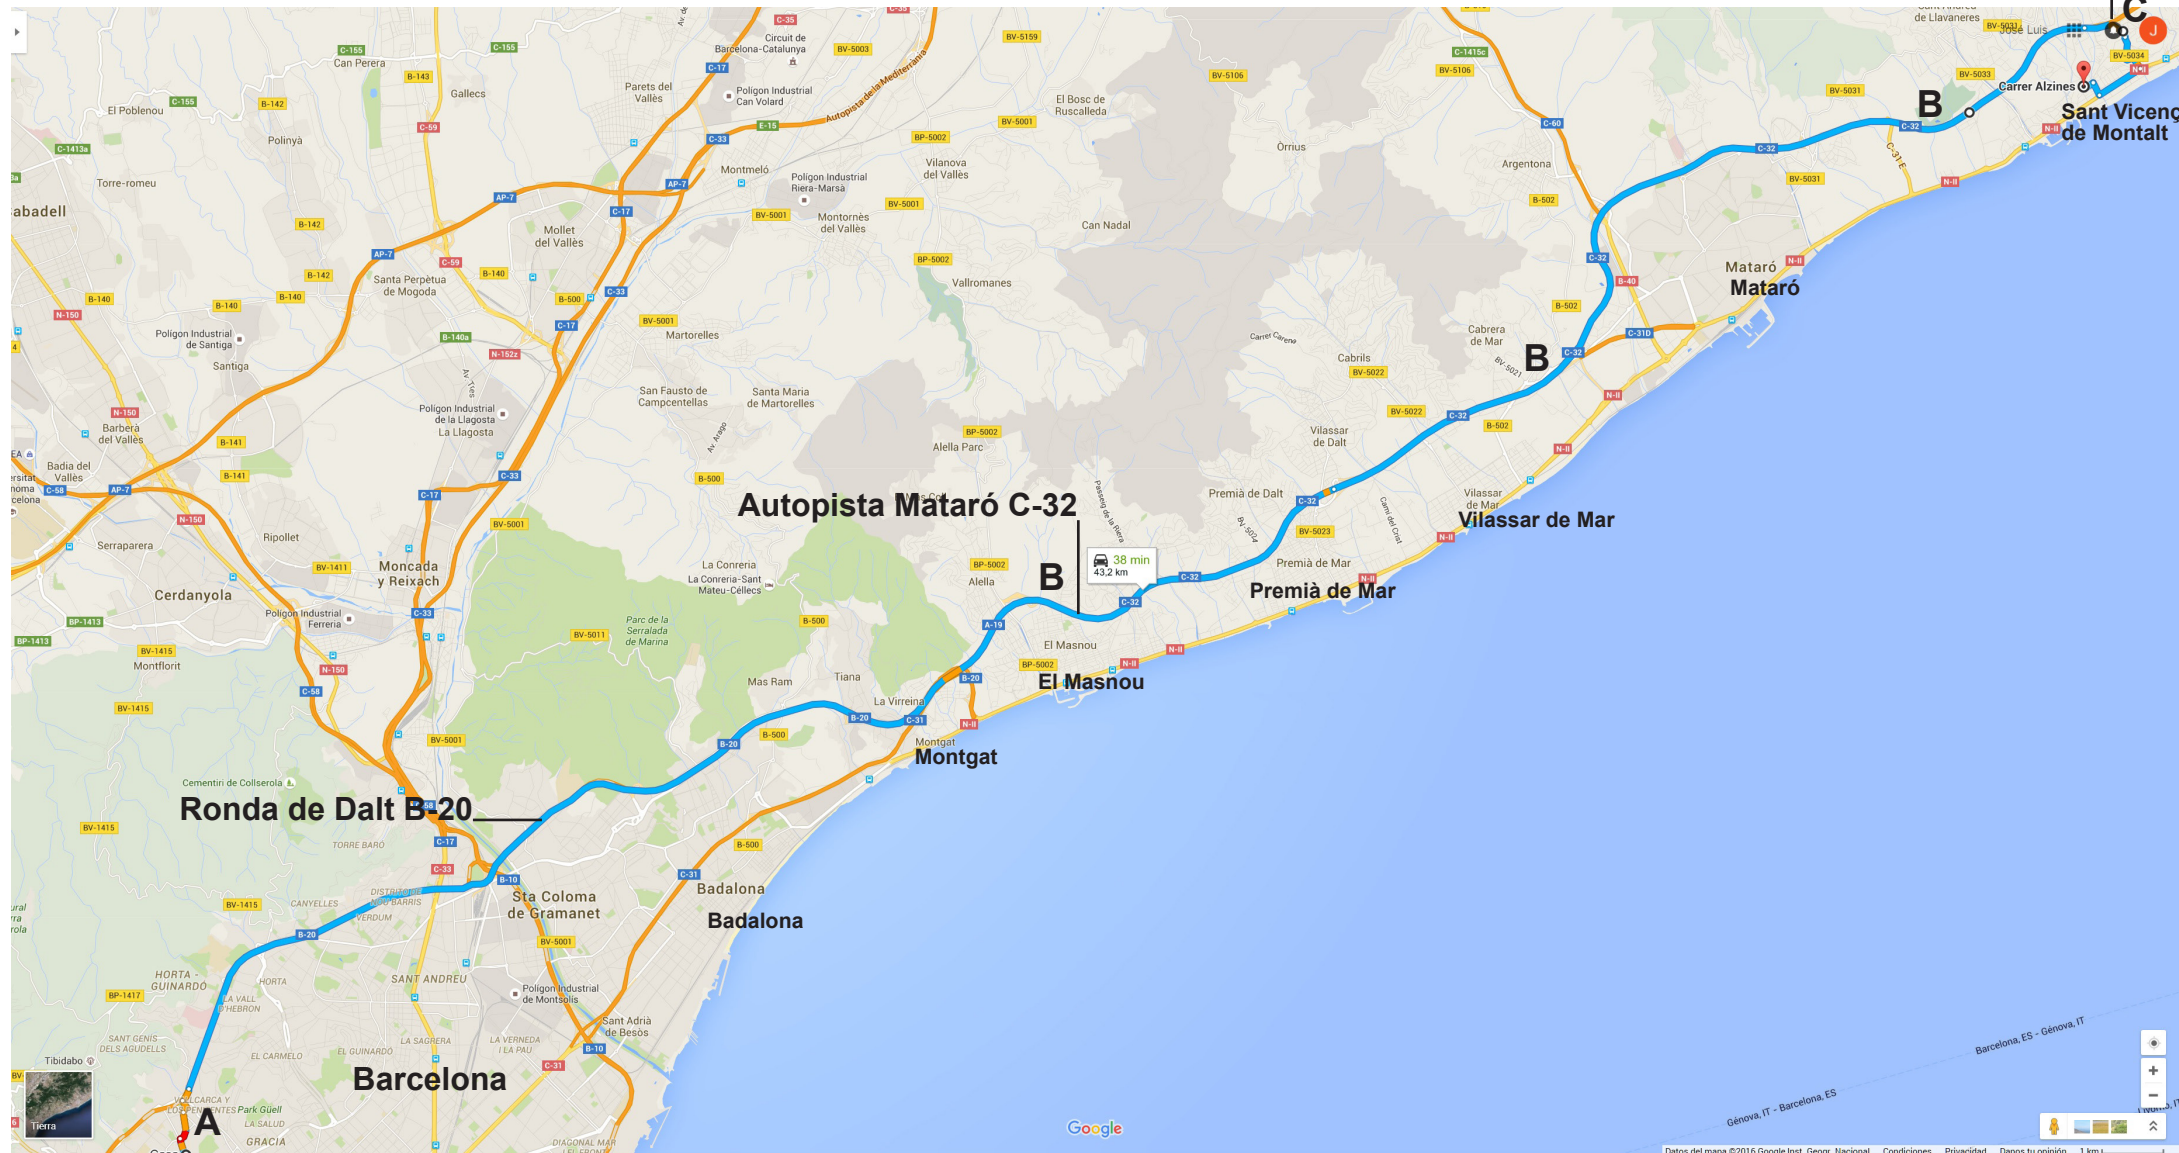

C-32 Salida 108

**Villa Gospa - Sant Vicenç de Montalt**

- A** Barcelona Ronda de Dalt
- B** Autopista Mataró C-32
- C** C-32 Salida 108

**Villa Gospa  
SANT VICENÇ DE MONTALT**

**GPS:**  
Latitud: N 41.56461°  
Longitud: E 2.50960°